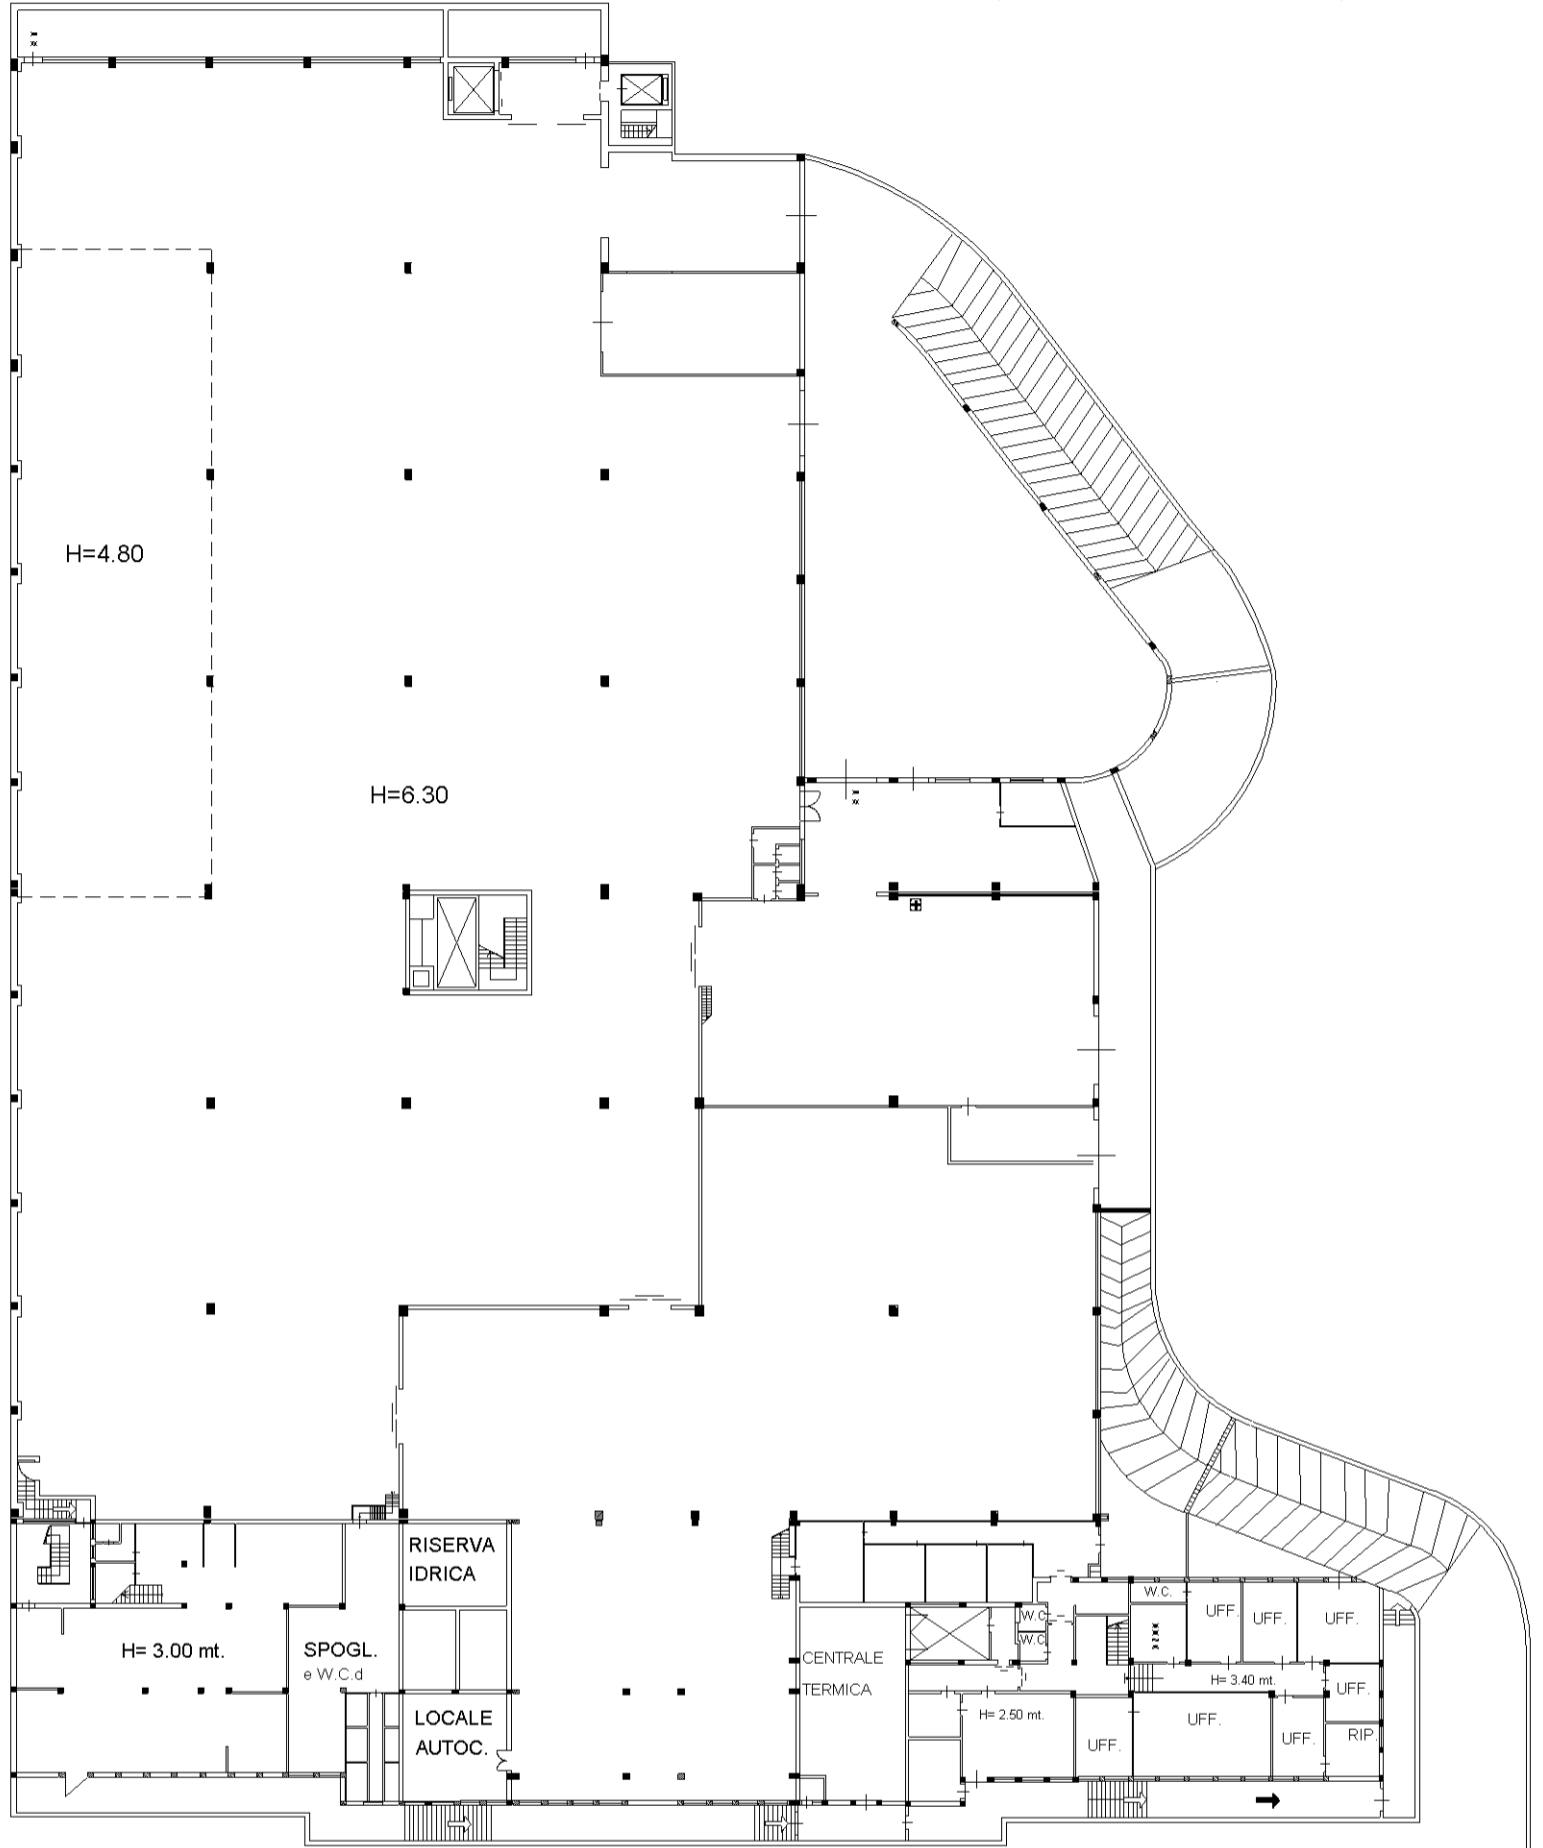

PIANTA PIANO CANTINATO

(MAGAZZINO/DEPOSITO)

VIA REGIONE SICILIANA

10 metri

Compilata da:
 Zenatello Marco
 Iscritto all'albo:
 Geometri
 Prov. Palermo
 N. 3667

Identificativi Catastali:
 Sezione:
 Foglio: 39
 Particella: 1015
 Subalterno: 5

civ. 4452

Dichiarazione protocollo n. 000375789 del 24/09/2002
 39 la Particella 1015 - Subalterno 5 Comune di Palermo
 Viale Regione Siciliana

Agenzia del Territorio
CATASTO FABBRICATI
 Comune di PALERMO
 VIALE REGIONE SICILIANA n. 4408 piano: T-S1; Ufficio provinciale di Palermo

Scala 1: 500